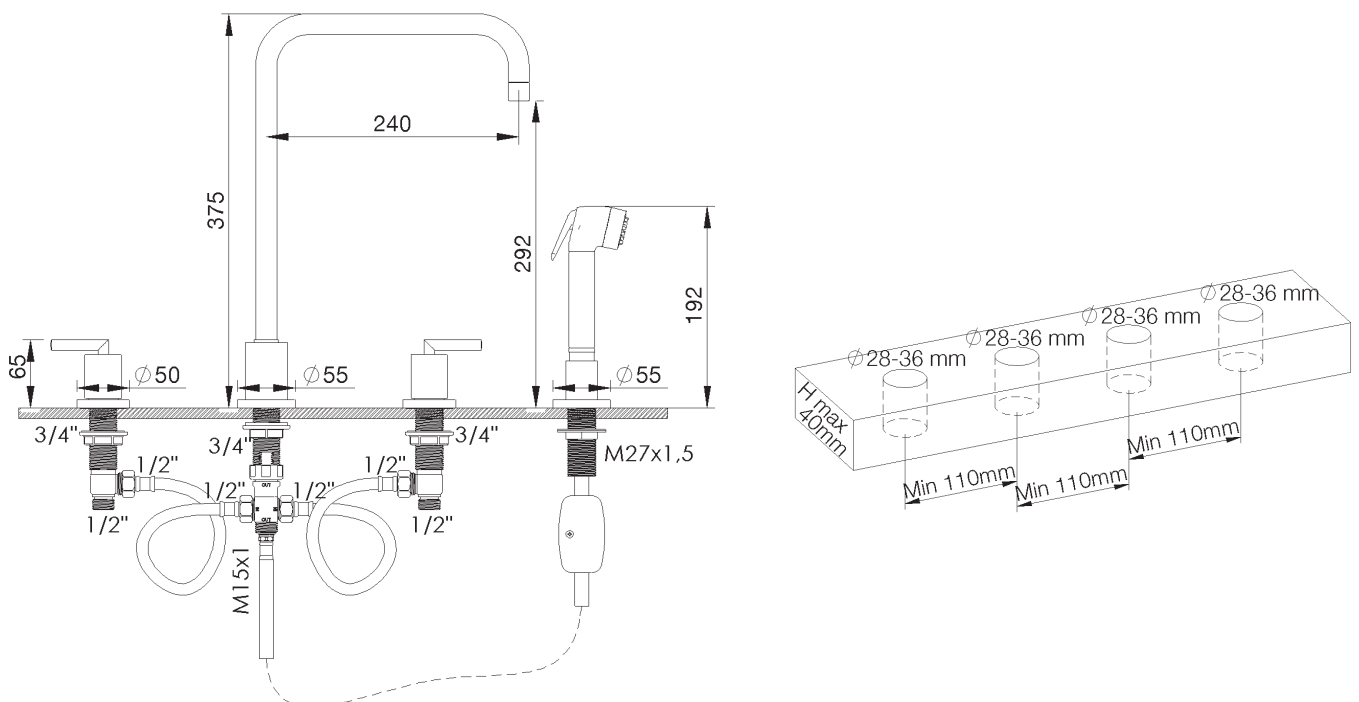

PRODUCT TECHNICAL SHEET

Collection :

FUN

Ref. :

4031.--.29

Batterie de cuisine 4 trous, douchette avec poignée poussoir, inverseur automatique et grand bec mobile 235mm en U

4-gats keukenmengkraan, handdouchette met drukknop, automatische omstelling en grote draaibare uitloop 235mm in U

4-hole kitchen mixer, handshower with pusher, automatic diverter and great swivel spout 235mm in U

Picture

Product details

Weight : 3,5 kg

Flow at 3 bar : Restricted 9 l/min

Internal mechanism : Ceramic valve 1/4 turn

Diverter : Automatic pressure diverter

Technical drawing

RB2.V01